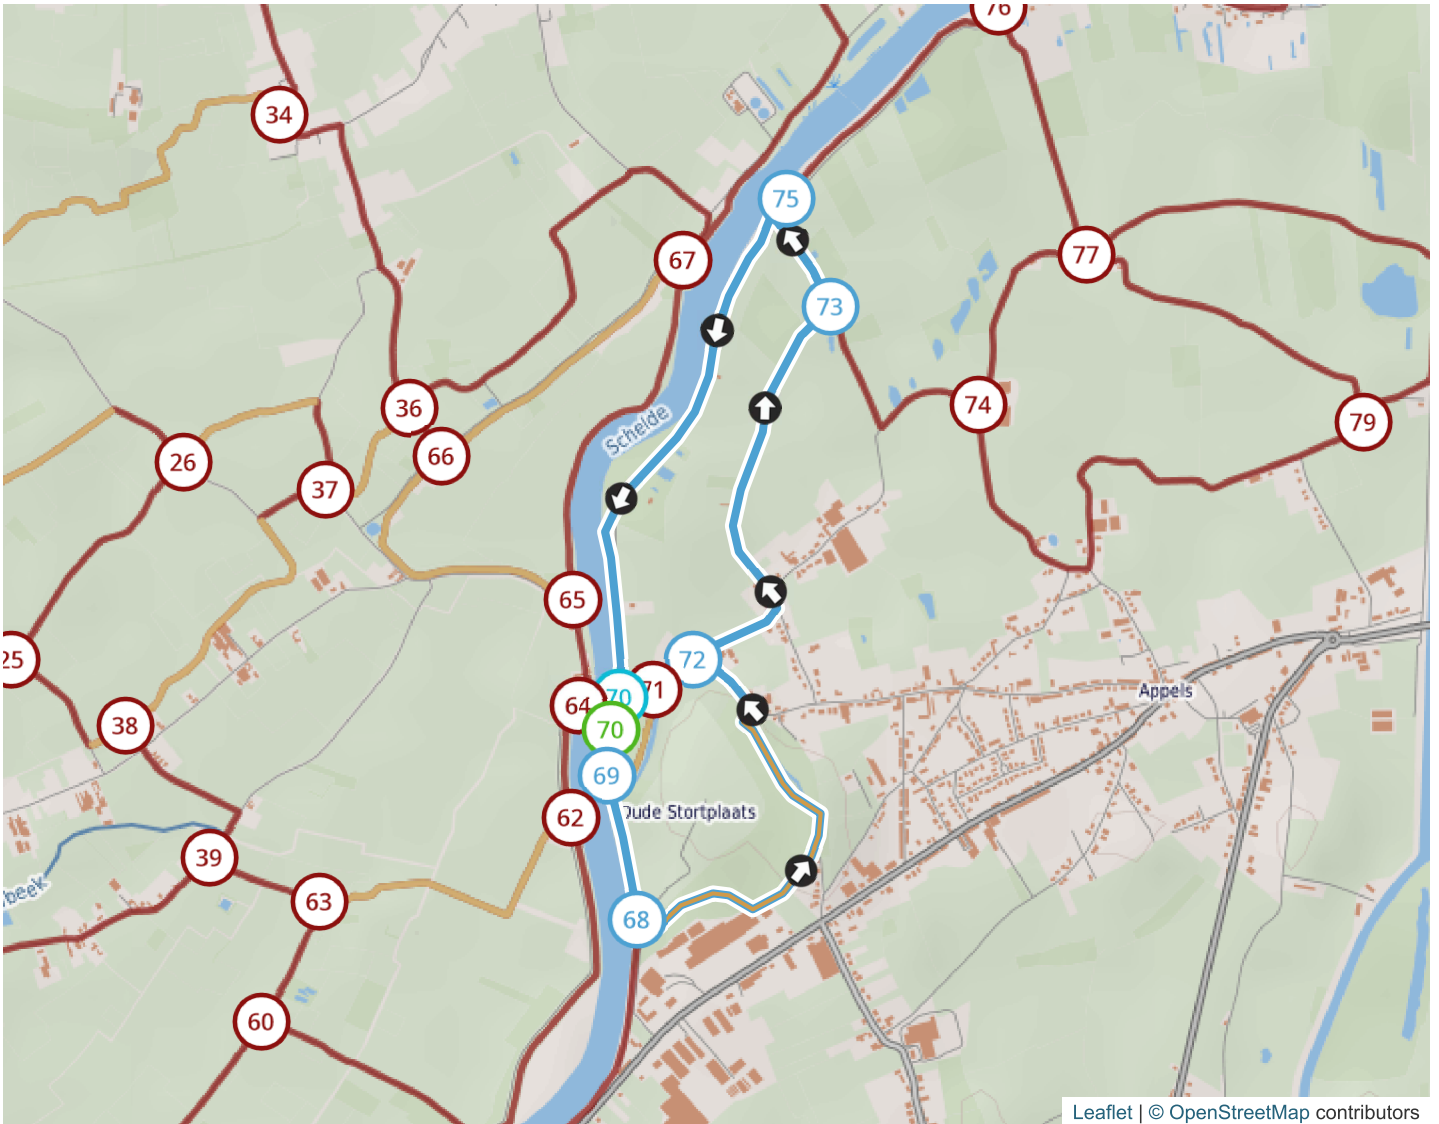

wandelknooppunt.be

powered by
nodemapp

Gebruik jij onze app al? Als je in de app naar de routeplanner gaat en rechtsboven in het menu kiest voor 'Importeer route', kan je deze QR-code scannen. Op die manier kan je deze route met je smartphone volgen. Meer info: www.wandelknooppunt.be/nl/app

regio('s): Kalkense Meersen

adres startplaats (schatting): Appels Veer, 9200 Dendermonde, België

Leaflet | © OpenStreetMap contributors